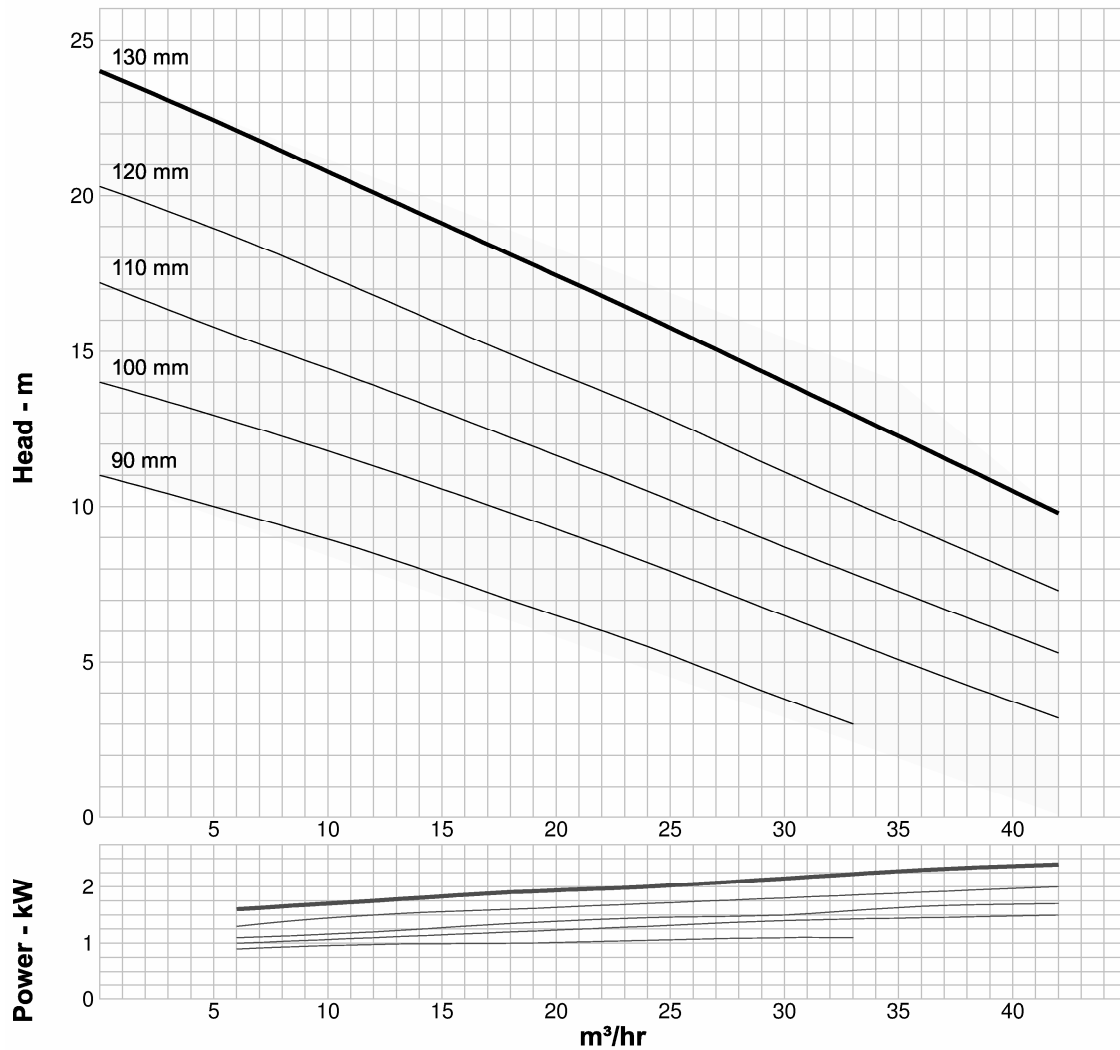

Pomptype: 3DSP13-3A
3000 tpm.

16-5-2008

Landustrie Sneek BV
P.O. Box 199
NL-8600 AD Sneek
The Netherlands

website www.landustrie.nl