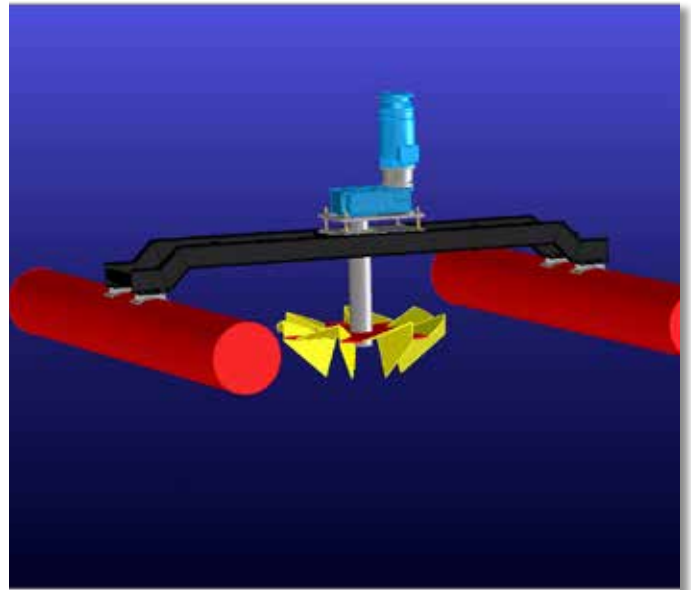

LANDY HUURBELUCHTER

TIJDELIJKE BELUCHTING BIJ CALAMITEITEN

DRIJVENDE BELUCHTER

Tijdelijke of extra beluchting kan noodzakelijk zijn in geval van calamiteiten of (renovatie)werkzaamheden aan bestaande beluchtingsbassins. Met de drijvende LANDY-7 oppervlaktebeluchter is dit eenvoudig realiseerbaar.

Vanuit Sneek kunnen we binnen 24 uur een beluchtingsunit inzetten, compleet met bijbehorende aandrijving en voorzieningen als schakelkast met frequentieregeling.

Landustrie levert de hoogrendement beluchter kant en klaar aan en kan zorgdragen voor montage en demontage.

TOEPASSINGEN:

- ✚ bestrijding blauwalgen (cyanobacteriën)
- ✚ voorkomen vissterfte als gevolg van zuurstofgebrek
- ✚ bestrijding botulisme
- ✚ ombouw/renovatieworkzaamheden AWZI
- ✚ extra (tijdelijke) zuurstofinbreng beluchtingsbassins
- ✚ vijverbeluchting
- ✚ beluchting vervuild oppervlaktewater door overstort

Landy-7 puntbeluchter met drijverconstructie

VERHUUR:

Landustrie heeft meerdere beluchterunits beschikbaar voor de verhuur. In overleg met onze procestechnologen wordt aan de hand van de benodigde zuurstofinbreng een snelle en optimale keuze gemaakt.

Voor het huren van de LANDY beluchter is onze Service afdeling **24/7** bereikbaar op tel.nr.

06 51 27 83 24

e-mail service@landustrie.nl

Landustrie

Landustrie Sneek BV

Postbus 199 | 8600 AD SNEEK

Nederland

Tel. 0515 48 68 88 | Fax 0515 41 23 98

E-mail info@landustrie.nl | Internet www.landustrie.nl

Bezoekadres Pieter Zeemanstraat 6, Sneek