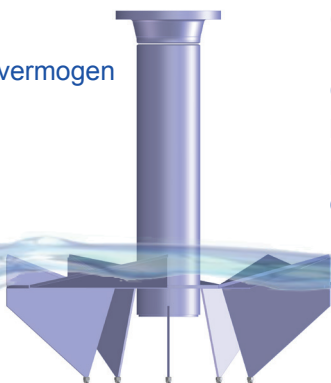

Pieter Zeemanstraat 6 | Postbus 199
8600 AD SNEEK
tel. 0515 486 888 | fax 0515 412 398
info@landustrie.nl | www.landustrie.nl

NIEUWE PUNTBELUCHTER

Op de vakbeurs AQUA NL 2017 te Gorinchem presenteert Landustrie een nieuwe type puntbeluchter.

Het beluchtertype **LANDY-5** is qua ontwerp gebaseerd op de bestaande LANDY-7 echter uitgevoerd met vijf schoepen in plaats van zeven.

Het nieuwe type is geen opvolger van de LANDY-7 maar vormt een aanvulling op de totale range aan oppervlaktebeluchters.